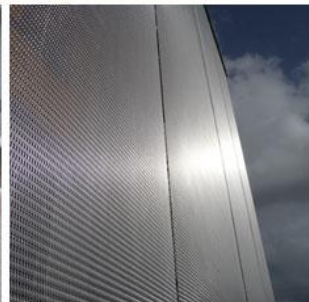

HAYER & BOECKER

DIE DRAHTWEBER

Luc Elisabeth, Frankreich

Architekt: Atelier Caribéen
Architect: d'Architecture &
Architecte: Decoration
Arquitecto:

Gewebe: EGLA-TWIN 4223
Specification:
Toile:
Tejido:

Anwendung: Fassade
Application: Facade
Application: Façades
Aplicación: Fachada