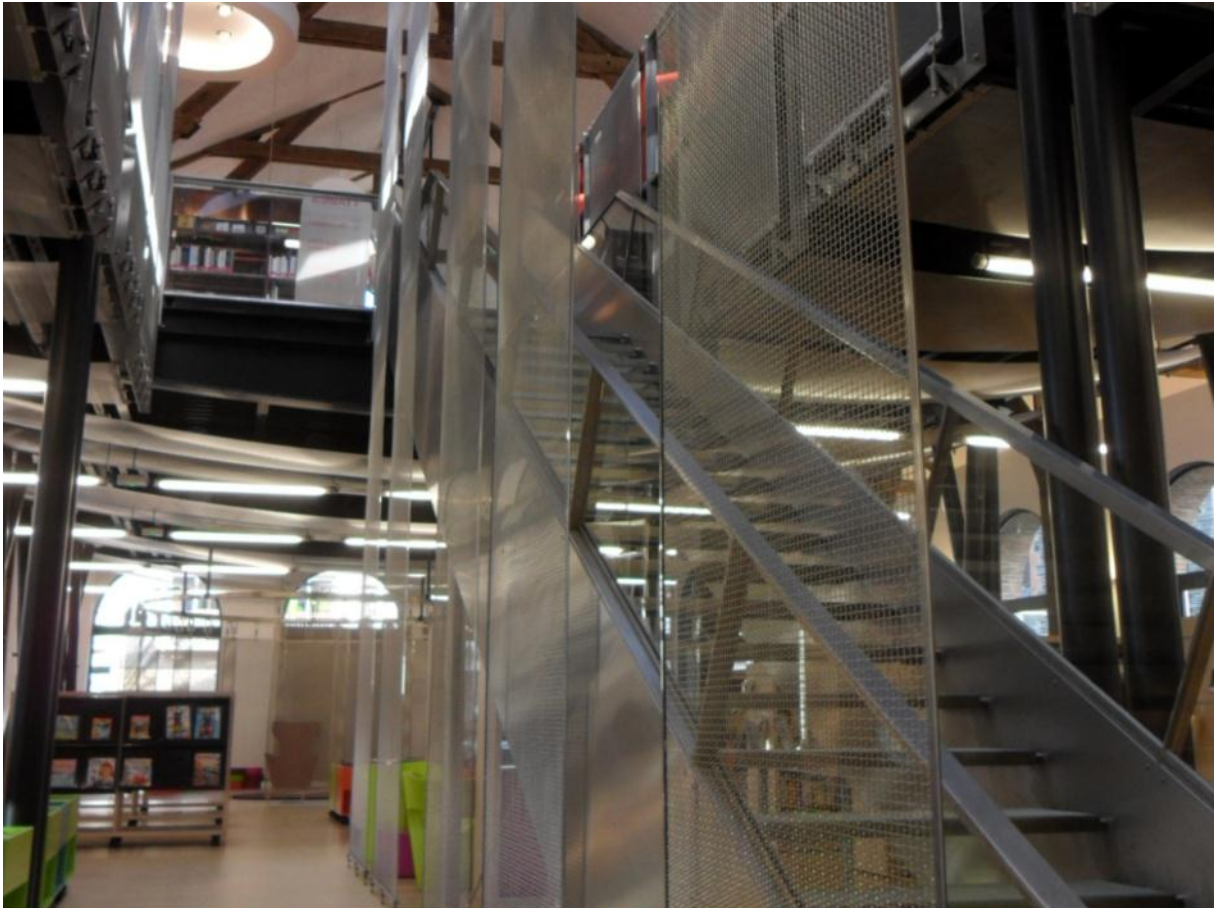

## **Mediathèque Chateaugiron**

Architekt:  
Architect: Bonnot  
Architecte: Architecture  
Arquitecto:

Gewebe:  
Specification: EGLA-TWIN 4253 vario  
Toile:  
Tejido:

Anwendung: Raum  
Application: Spache  
Application: Espaces  
Aplicación: Espacio