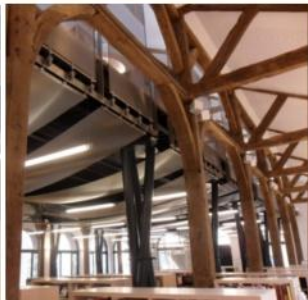

HAYER & BOECKER

DIE DRAHTWEBER

Mediathèque Chateaugiron

Architekt:
Architect: Bonnot
Architecte: Architecture
Arquitecto:

Gewebe:
Specification: EGLA-TWIN 4253 vario
Toile:
Tejido:

Anwendung: Decke
Application: Ceiling
Application: Plafonds
Aplicación: Techo

HAYER & BOECKER · Ennigerloher Str. 64 · 59302 OELDE, Germany
Phone: +49 2522 30-684 · Fax: +49 2522 30-767
E-Mail: architecture@weavingideas.com · Internet: www.weavingarchitecture.com