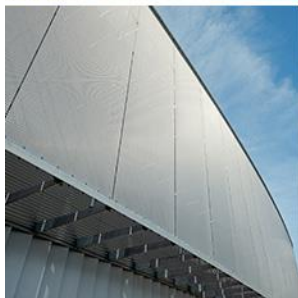

## **VIVACY, Archamps, France**

Architekt:  
Architect: Patriarche  
Architecte:  
Arquitecto:

Gewebe:  
Specification: LARGO-PLENUS 2127  
Toile:  
Tejido:

Anwendung: Fassade  
Application: Facade  
Application: Façades  
Aplicación: Fachada